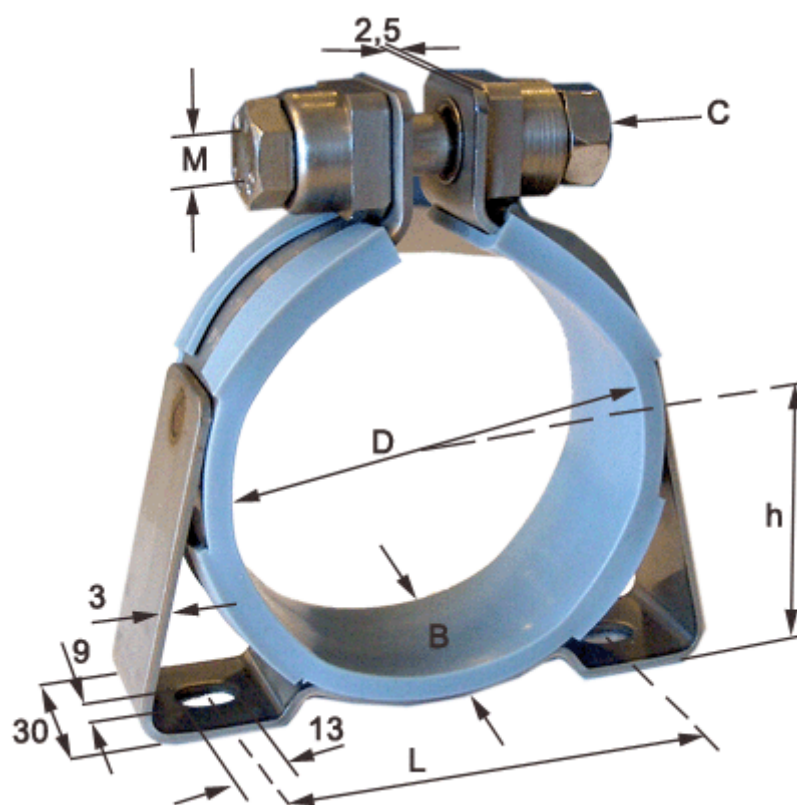

Varenummer: 021816011235  
Beskrivelse: Norma holdebånd med konsol og gummi  
SPGU 6011. 235/30 SK

## Mål

Bredde B	= 30
C (Skruetype)	= SK skrue med sekskanthoved
Diameter D	= 235
h	= 126
L	= 216